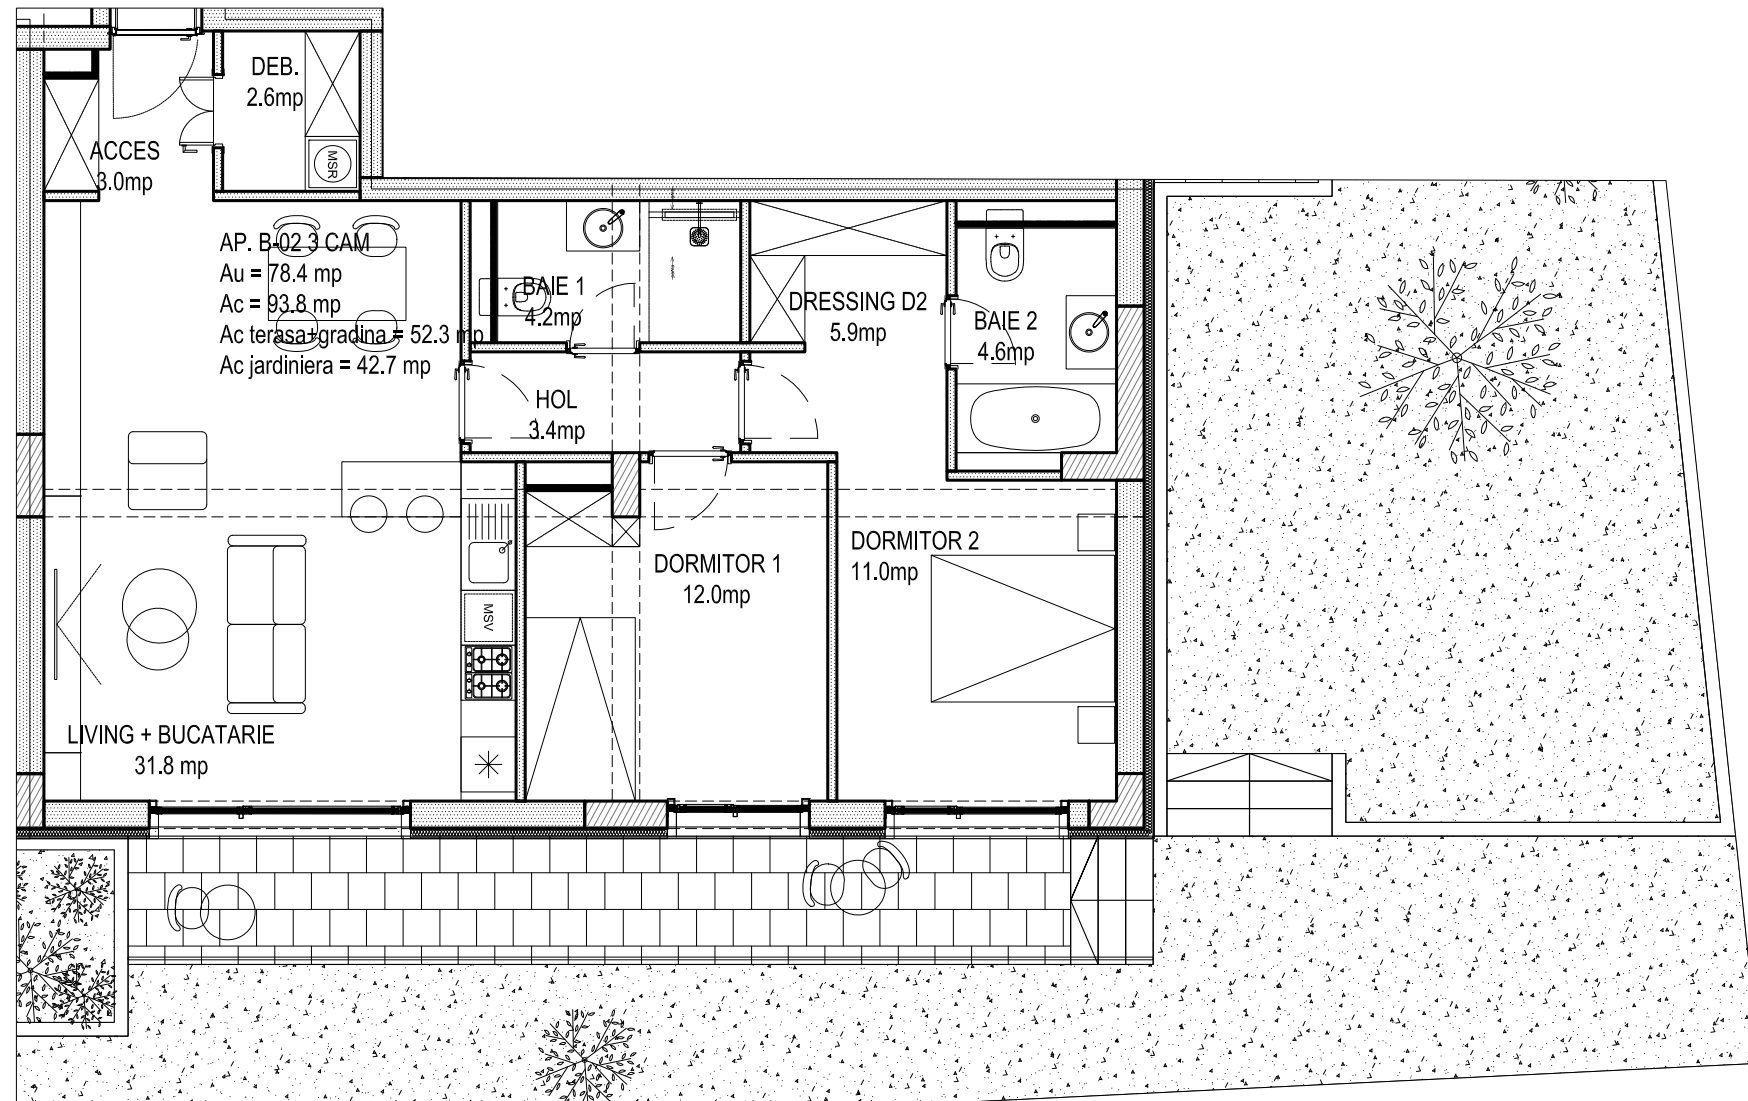

## APARTAMENT TIP 3B.T1

NUMAR APARTAMENT	B-02
TRONSON	B
ETAJ	P
TIP APARTAMENT	3B.T1
ORIENTARE	S / E
Suprafata construita apartament	93.8
Suprafata utila apartament	78.4
Suprafata construita terasa+gradina	52.3
Suprafata jardiniera	42.7