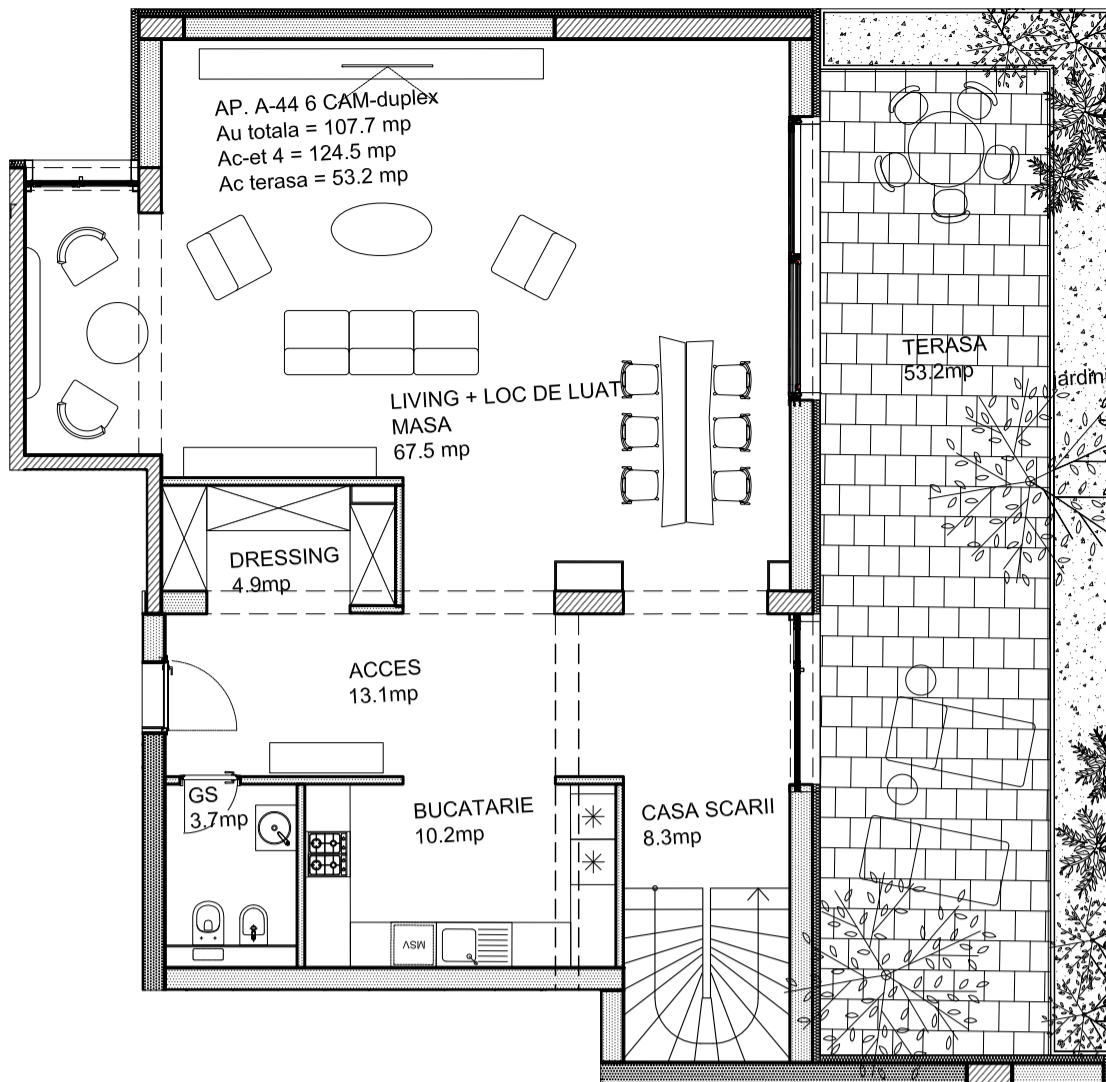

APARTAMENT TIP 6A.T1

NUMAR APARTAMENT	A-44 - ET. 4
TRONSON	A
ETAJ	4
TIP APARTAMENT	6A.T1
ORIENTARE	E
Suprafata construita apartament	124.5
Suprafata utila apartament	107.7
Suprafata construita terasa	53.2

NUMAR APARTAMENT	A-44 - ET. 5
TRONSON	A
ETAJ	5
TIP APARTAMENT	6A.T1
ORIENTARE	E / V
Suprafata construita apartament	177.84
Suprafata utila apartament	142.6
Suprafata construita terasa	192.8

APARTAMENT A-44 ETAJ 4

APARTAMENT A-44 ETAJ 5