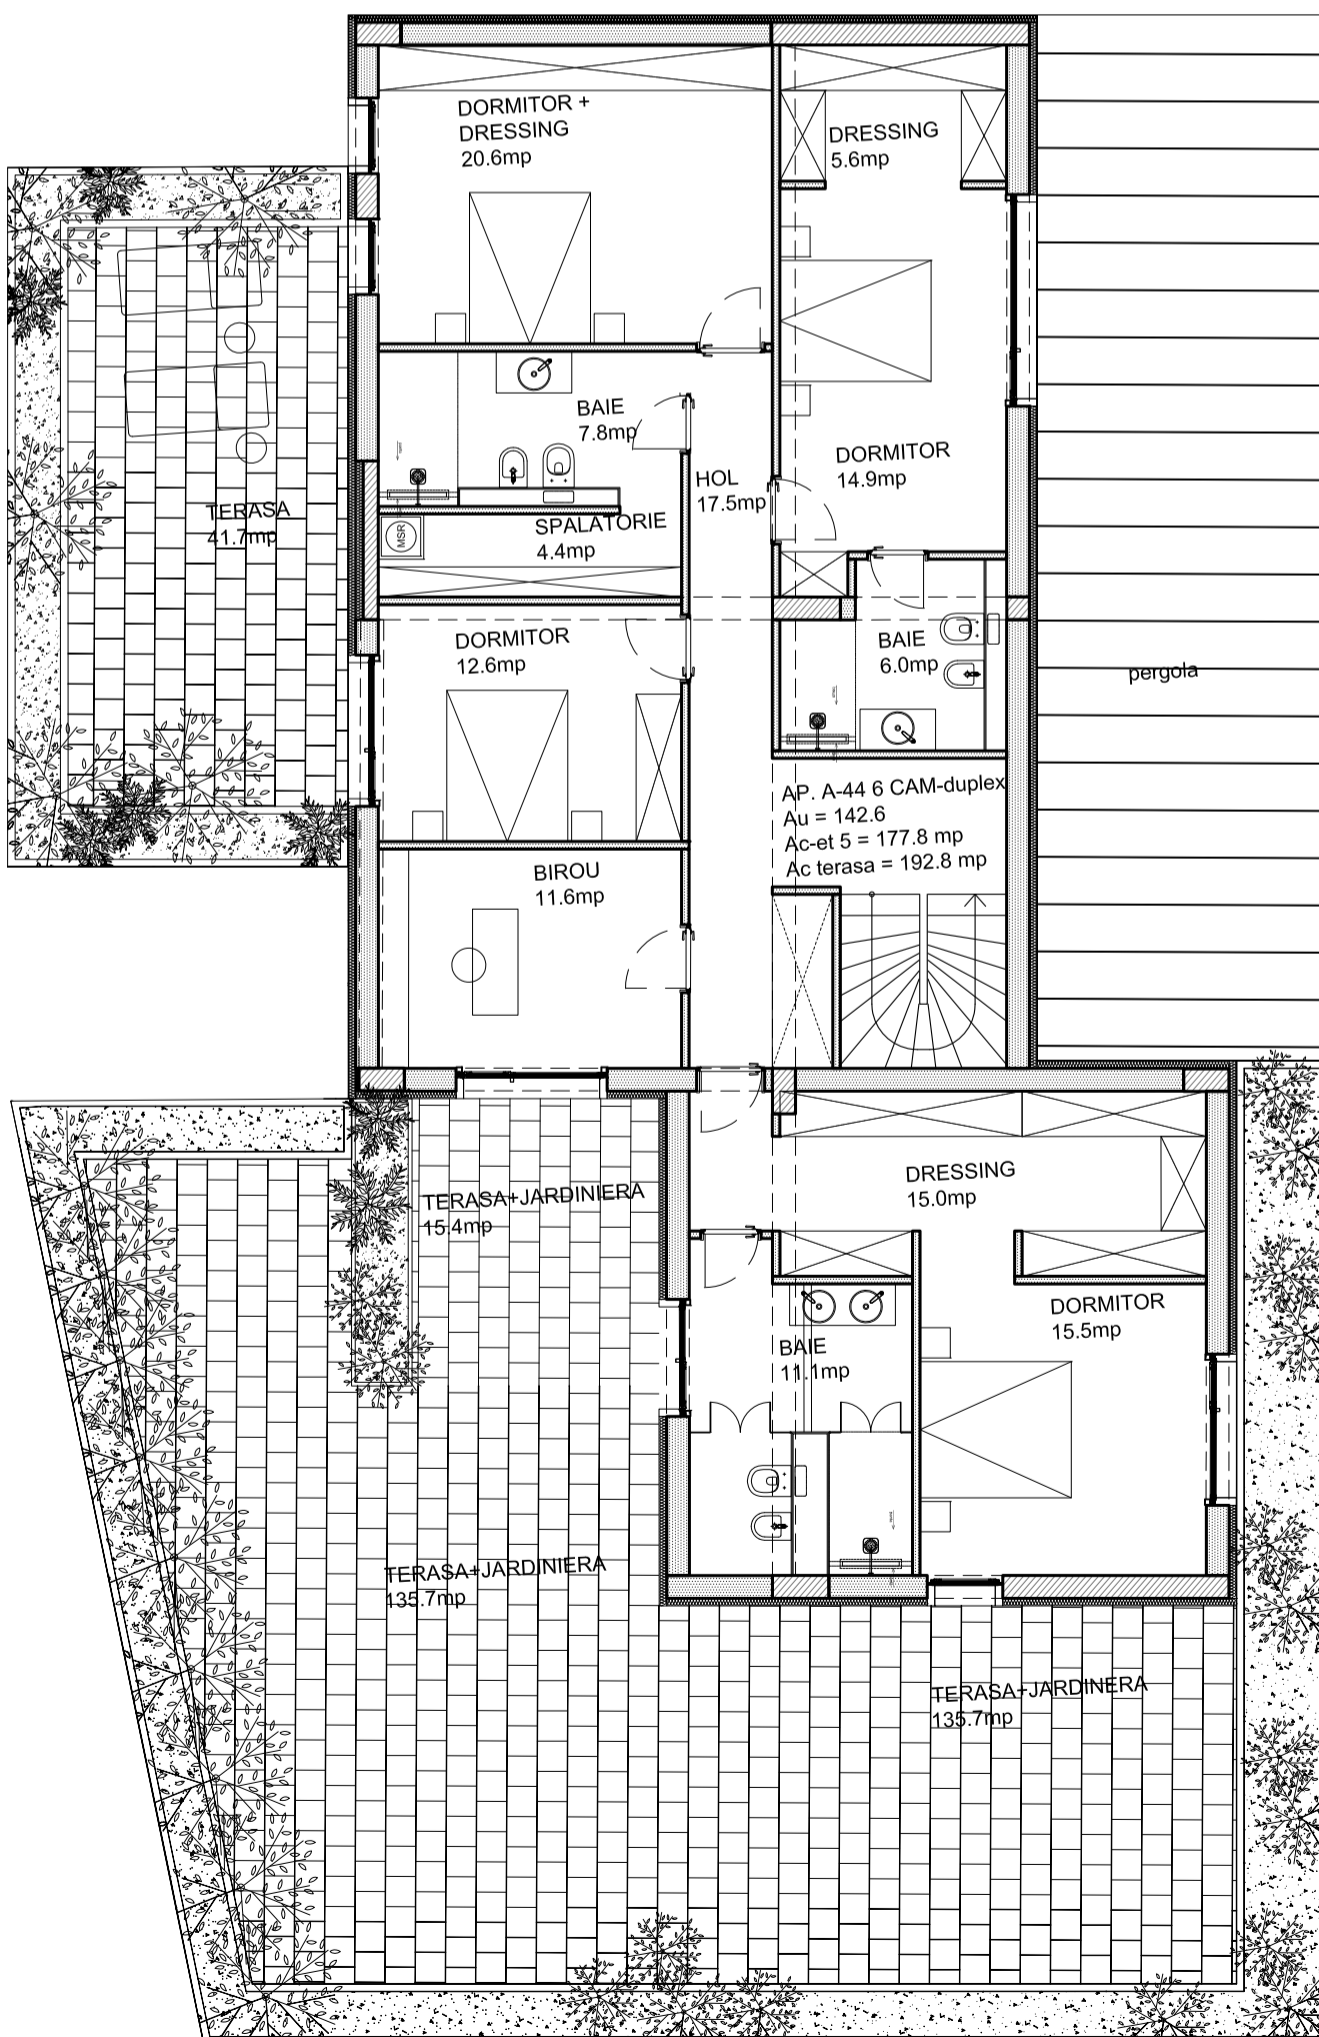

APARTAMENT TIP 6A.T1

NUMAR APARTAMENT	A-44 - ET. 4
TRONSON	A
ETAJ	4
TIP APARTAMENT	6A.T1
ORIENTARE	E
Suprafata construita apartament	124.5
Suprafata utila apartament	107.7
Suprafata construita terasa	53.2

NUMAR APARTAMENT	A-44 - ET. 5
TRONSON	A
ETAJ	5
TIP APARTAMENT	6A.T1
ORIENTARE	E / V
Suprafata construita apartament	177.84
Suprafata utila apartament	142.6
Suprafata construita terasa	192.8

APARTAMENT A-44 ETAJ 4

APARTAMENT A-44 ETAJ 5